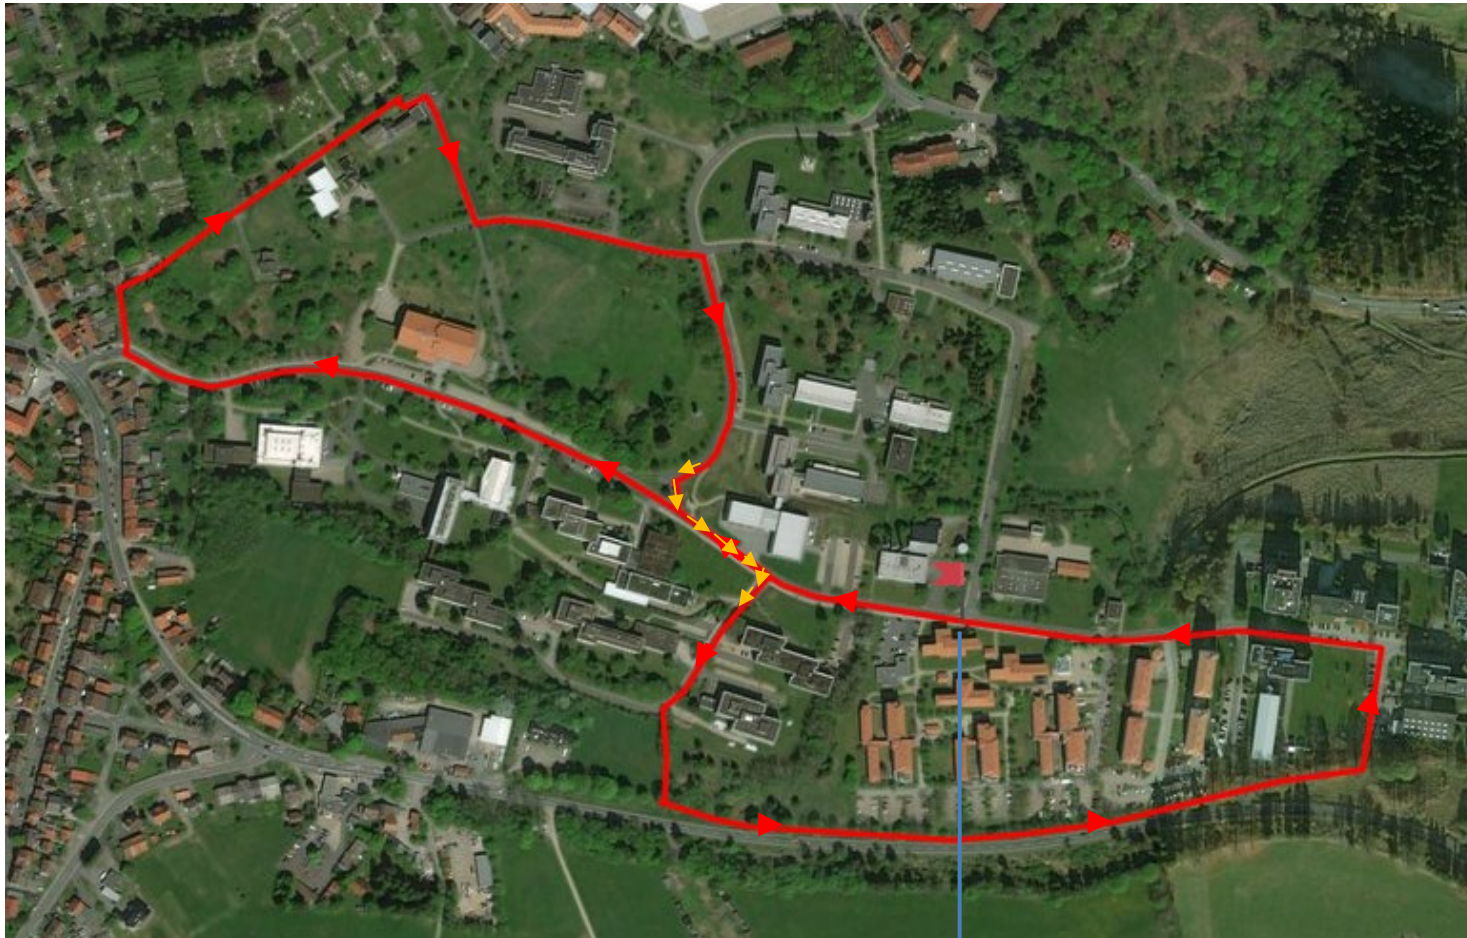

Campuslauf

Streckenführung – ca. 2,8 km (1 Runde), 8,4 km (3 Runden)

Start/Ziel